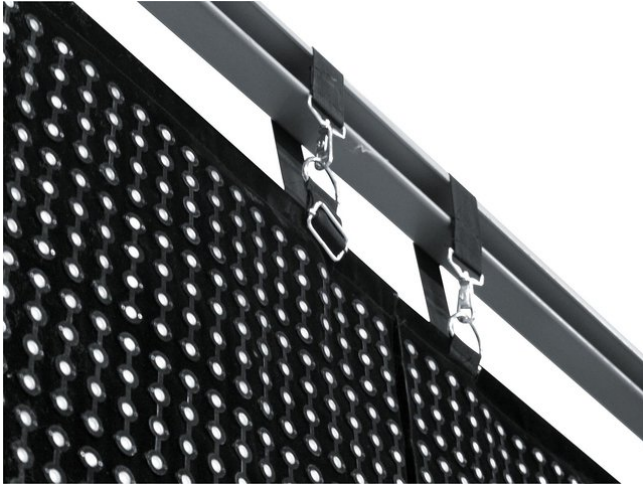

## LSD-20E MK2 Sonder / per m<sup>2</sup>

Sondermaße für die LED Soft Displays der LSD-Serie

Art.-Nr.: 80503228  
GTIN: 4026397542554

**Der Artikel ist nicht mehr erhältlich.**

### Features:

---

- Fertig konfektionierte LED Soft Displays nach Ihren Wunschmaßen  
- kontaktieren Sie unser Verkaufsteam!
- Konfektion des Modells LSD-20E möglich in Schritten zu 0,32 Metern (entspricht 16 Pixel)
- Maximale Größe 1280 x 1024 Pixel
- Für schnelle 2-Mann-Installation und unkomplizierten Transport wird eine Größe von 5 Metern je Displays empfohlen
- Abrechnung per Quadratmeter
- Erhältlich in Schwarz und Weiß
- Reguläre Lieferzeit per Seefracht: etwa 9 Wochen
- Kurzfristige Lieferung per Luftfracht: etwa 4 Wochen
- Weiterführende Informationen zu diesem Produkt finden Sie unter "Downloads" im Datenblatt