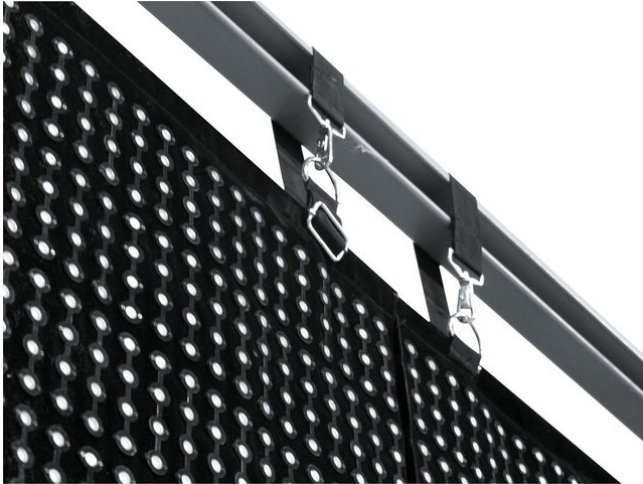

eurolite®

LSD-100E MK2 Sonder / per m²

Sondermaße für die LED Soft Displays (Basisversion)

Art.-Nr.: 80503231
GTIN: 4026397542561

Der Artikel ist nicht mehr erhältlich.

eurolite®

LSD-100E MK2 Sonder / per m²

Sondermaße für die LED Soft Displays (Basisversion)

Art.-Nr.: 80503231
GTIN: 4026397542561

Features:

- Fertig konfektionierte LED Soft Displays (Basisversion) nach Ihren Wunschmaßen - kontaktieren Sie unser Verkaufsteam!
- Konfektion des Modells LSD-100E möglich in Schritten zu 1,60 Metern (entspricht 16 Pixel)
- Maximale Größe 1280 x 1024 Pixel
- Für schnelle 2-Mann-Installation und unkomplizierten Transport wird eine Größe von 5 Metern je Displays empfohlen
- Abrechnung per Quadratmeter
- Erhältlich in Schwarz und Weiß
- Reguläre Lieferzeit per Seefracht: etwa 9 Wochen
- Kurzfristige Lieferung per Luftfracht: etwa 4 Wochen