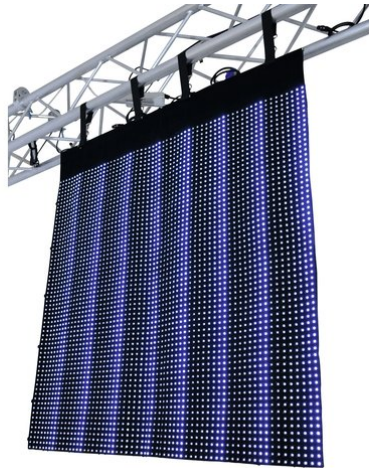

eurolite®

LSD-37,5 MK2 (H)2,4m x (B)1,2m

LED Soft Displays

Art.-Nr.: 80503252
GTIN: 4026397459791

Der Artikel ist nicht mehr erhältlich.

eurolite®

LSD-37,5 MK2 (H)2,4m x (B)1,2m

LED Soft Displays

Art.-Nr.: 80503252
GTIN: 4026397459791

Features:

- Flexible Displays mit Tricolor-RGB-LEDs (Typ SMD 5050) für helle und farbenfrohe Darstellung von Videos und Grafiken
- Verbesserte Version mit noch helleren LEDs
- Bewährtes Verbindungssystem mit Druckknöpfen und Klettstreifen
- Modulares Displaykonzept erlaubt die Erweiterung zu großen Flächen, ideal für den Freilufteinsatz mit großem Sichtabstand
- Biegsames und faltbares PVC-Material, auch geeignet für Säulen-, Kreis- und Winkelformen
- Schnelle und unkomplizierte Installation im Innen- und Außenbereich (IP44)
- Hängende Montage an Traversen über integrierte Gurte
- Wasserabweisend und schwer entflammbar
- Geringes Gewicht und niedriger Platzbedarf für komfortablen Transport
- Leichte Wartung - LEDs können problemlos ausgetauscht werden
- Steuerbar über separat erhältliche Netzwerkkomponenten und PC-Software
- Steuersystem LED Studio: Empfängerinterface (80503311), PCI-Senderkarte und Software LED Studio (80503130)