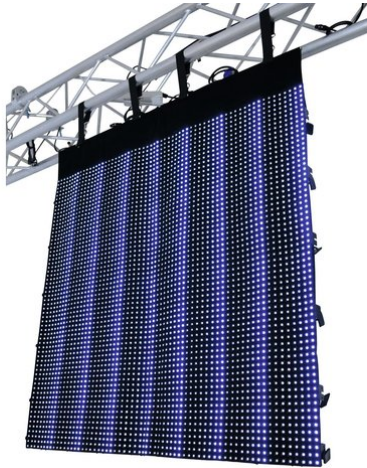

eurolite®

LSD-20 MK2 (H)2,56m x (B)1,28m

LED Soft Displays

Art.-Nr.: 80503260
GTIN: 4026397459814

Listenpreis: 8384.49 €
inkl. 19% Mwst.

eurolite®

LSD-20 MK2 (H)2,56m x (B)1,28m

LED Soft Displays

Art.-Nr.: 80503260
GTIN: 4026397459814

Features:

- Flexible Displays mit Tricolor-RGB-LEDs (Typ SMD 5050) für helle und farbenfrohe Darstellung von Videos und Grafiken
- Verbesserte Version mit noch helleren LEDs und neuen Winkelverbindern
- Modulares Displaykonzept erlaubt die Erweiterung zu großen Flächen, ideal für den Freilufteinsatz mit großem Sichtabstand
- Biegsames und faltbares PVC-Material, auch geeignet für Säulen-, Kreis- und Winkelformen
- Hängende Montage an Traversen über integrierte Gurte
- Leichte Wartung - LEDs können problemlos ausgetauscht werden
- Steuerbar über separat erhältliche Netzwerkkomponenten und PC-Software
- All-in-one-Steuersystem T9 (80503301): Netzwerkinterface und Software LED Show T9 - ideales System für den mobilen Einsatz mit einem Notebook mit 1-Gigabit-Netzwerkkarte
- Steuersystem LED Studio: Empfängerinterface (80503311), PCI-Senderkarte und Software LED Studio (80503130)
- Fertigung in Sondermaßen nach Kundenwunsch in 0,32-m-Schritten möglich