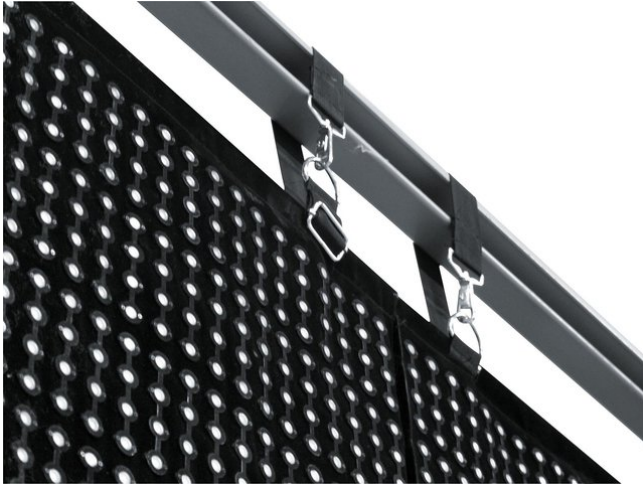

## LSD-20E MK2 (H)2,56m x (B)1,28m

LED Soft Displays in der Basisversion

Art.-Nr.: 80503270

GTIN:

**Der Artikel ist nicht mehr erhältlich.**

### Features:

---

- Preisgünstige Basisversion der erfolgreichen LED Soft Displays
- Flexible Displays mit Tricolor-RGB-LEDs (Typ SMD 3528) für helle und farbenfrohe Darstellung von Videos und Grafiken
- Modulares Displaykonzept erlaubt die Erweiterung zu großen Flächen, ideal für den Freilufteinsatz mit großem Sichtabstand
- Biegsames und faltbares PVC-Material, auch geeignet für Säulen-, Kreis- und Winkelformen
- Durch angebrachte Metallwinkel können mehrere Vorhänge verbunden werden
- Schnelle und unkomplizierte Installation im Innen- und Außenbereich (IP44)
- Hängende Montage an Traversen über integrierte Gurte
- Wasserabweisend und schwer entflammbar
- Geringes Gewicht und niedriger Platzbedarf für komfortablen Transport
- Leichte Wartung - LEDs können problemlos ausgetauscht werden
- Steuerbar über separat erhältliche Netzwerkkomponenten und PC-Software
- Empfohlene Mediensoftware: MADRIX