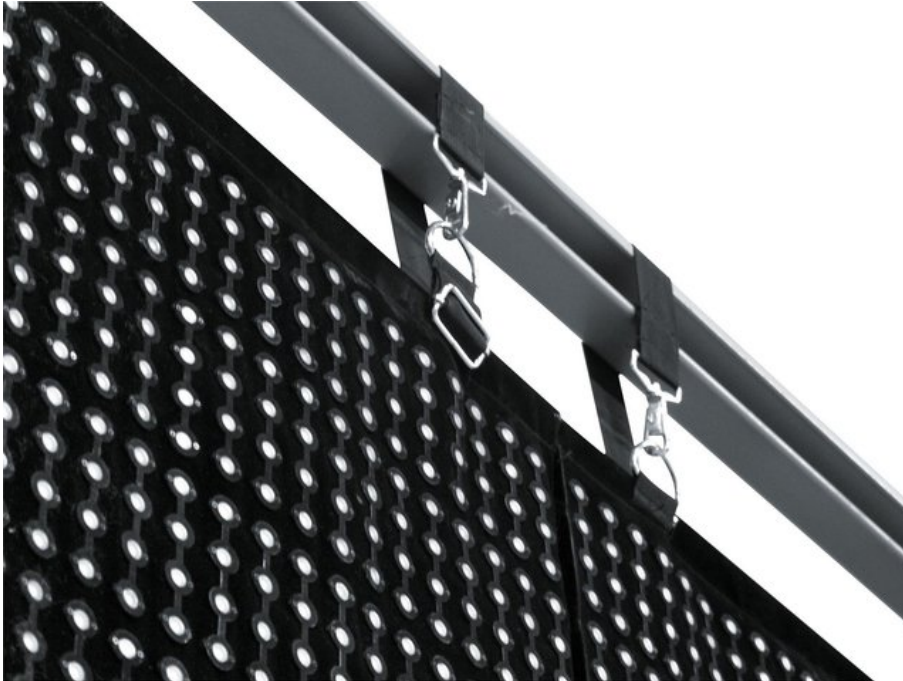

## EUROLITE LSD-25E MK2 (H)1,6m x (B)1,2m

LED Soft Displays in der Basisversion

Art.-Nr.: 80503271

GTIN:

**Der Artikel ist nicht mehr erhältlich.**

### Features:

- Preisgünstige Basisversion der erfolgreichen LED Soft Displays
- Flexible Displays mit Tricolor-RGB-LEDs (Typ SMD 3528) für helle und farbenfrohe Darstellung von Videos und Grafiken
- Modulares Displaykonzept erlaubt die Erweiterung zu großen Flächen, ideal für den Freilufteinsatz mit großem Sichtabstand
- Biegsames und faltbares PVC-Material, auch geeignet für Säulen-, Kreis- und Winkelformen
- Durch angebrachte Metallwinkel können mehrere Vorhänge verbunden werden
- Schnelle und unkomplizierte Installation im Innen- und Außenbereich (IP44)
- Hängende Montage an Traversen über integrierte Gurte
- Wasserabweisend und schwer entflammbar
- Geringes Gewicht und niedriger Platzbedarf für komfortablen Transport
- Leichte Wartung - LEDs können problemlos ausgetauscht werden
- Steuerbar über separat erhältliche Netzwerkkomponenten und PC-Software
- All-in-one-Steuersystem T9 (80503301): Netzwerkinterface und Software LED Show T9 - ideales System für den mobilen Einsatz mit einem Notebook mit 1-Gigabit-Netzwerkkarte
- Steuersystem LED Studio: Empfängerinterface (80503311), PCI-Senderkarte und Software LED Studio (80503130)
- Empfohlene Mediensoftware: MADRIX
- Schaltnetzteiltechnologie für Netzspannung zwischen 100 und 240 Volt
- Netzausgang für die Weiterleitung der Stromversorgung
- Erhältlich in verschiedenen Größen und Pixelabständen
- Fertigung in Sondermaßen nach Kundenwunsch in 0,4-m-Schritten möglich