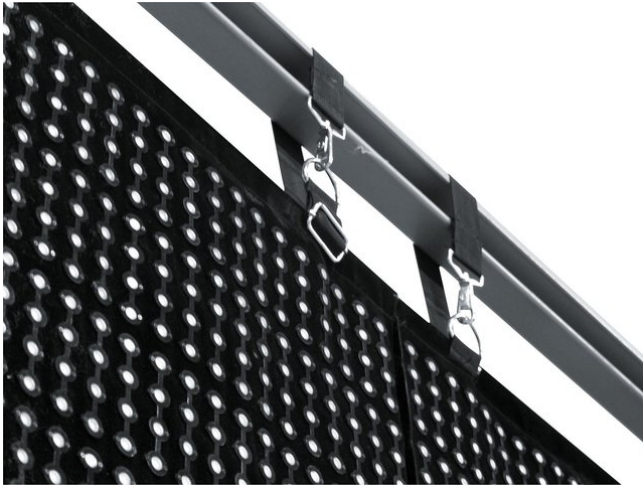

eurolite®

LSD-37,5E MK2 (H)2,4m x (B)1,2m

LED Soft Displays in der Basisversion

Art.-Nr.: 80503272
GTIN: 4026397525397

Der Artikel ist nicht mehr erhältlich.

eurolite®

LSD-37,5E MK2 (H)2,4m x (B)1,2m

LED Soft Displays in der Basisversion

Art.-Nr.: 80503272
GTIN: 4026397525397

Features:

- Preisgünstige Basisversion der erfolgreichen LED Soft Displays
- Flexible Displays mit Tricolor-RGB-LEDs (Typ SMD 3528) für helle und farbenfrohe Darstellung von Videos und Grafiken
- Modulares Displaykonzept erlaubt die Erweiterung zu großen Flächen, ideal für den Freilufteinsatz mit großem Sichtabstand
- Biegsames und faltbares PVC-Material, auch geeignet für Säulen-, Kreis- und Winkelformen
- Bewährtes Verbindungssystem mit Druckknöpfen und Klettstreifen
- Schnelle und unkomplizierte Installation im Innen- und Außenbereich (IP44)
- Hängende Montage an Traversen über integrierte Gurte
- Wasserabweisend und schwer entflammbar
- Geringes Gewicht und niedriger Platzbedarf für komfortablen Transport
- Leichte Wartung - LEDs können problemlos ausgetauscht werden
- Steuerbar über separat erhältliche Netzwerkkomponenten und PC-Software
- Steuersystem LED Studio: Empfängerinterface (80503311), PCI-Senderkarte und Software LED Studio (80503130)