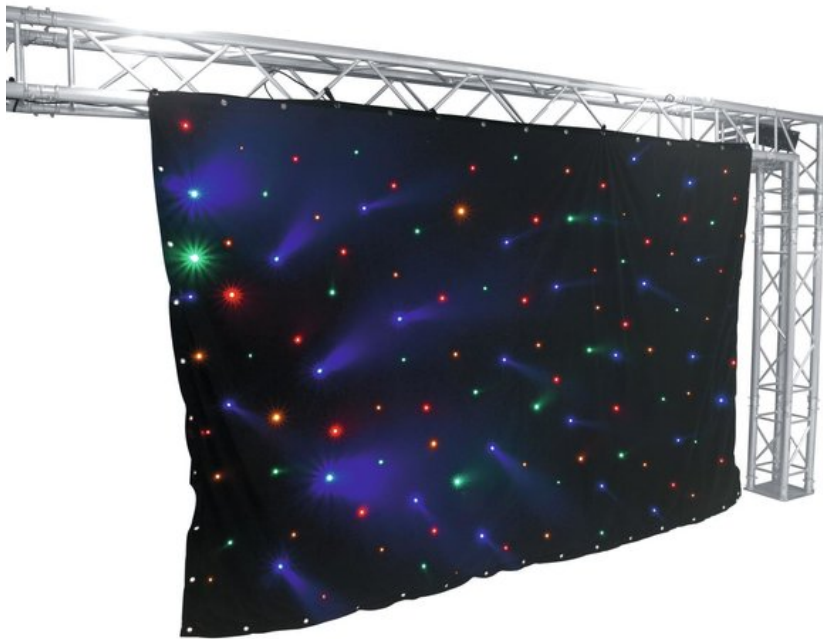

## EUROLITE CRT-120 LED-Vorhang

LED-Vorhang mit 120 LEDs RGB+Gelb & passendem DMX-Controller (3 x 2 m)

Art.-Nr.: 80503400

GTIN: 4026397406986

**Der Artikel ist nicht mehr erhältlich.**

### Features:

- Mehrere Vorhänge können über DMX synchronisiert werden
- 120 leistungsstarke LEDs 5 mm R/G/B/A
- Die Gerätekühlung erfolgt über passive Konvektionskühlung
- Ansteuerbar über Stand-alone; DMX; Musiksteuerung über Mikrofon
- Einfache Montage
- B1 schwer entflammbar
- Für Anwendungsgebiete wie zum Beispiel: Partykeller; Mobile DJ's / Alleinunterhalter
- Wasserabweisend
- Dimmer elektronisch; Farbwahl manuell; Farbwechsel einstellbar; Farbüberblendung einstellbar
- Stroboskop-Effekt

Blitzrate:	1 - 12 Hz
DMX-Kanäle:	8
DMX-Eingang:	1 x 3-pol XLR (M) Einbauversion
DMX-Ausgang:	1 x 3-pol XLR (W) Einbauversion
Kühlung:	Passive Konvektionskühlung
Ansteuerung:	Stand-alone; DMX; Musiksteuerung über Mikrofon
Aufbau:	Einfache Montage
Gehäusefarbe:	Schwarz
Material:	, wasserabweisend
Controller	
Maße:	Breite: 18 cm Tiefe: 19 cm Höhe: 9 cm
Gewicht:	1,2 kg
Vorhang	
Maße:	Breite: 3 m Höhe: 2 m
Gewicht:	3,6 kg
Rechtliche Spezifikationen	
Spezialprodukt:	Nicht zur Raumbeleuchtung in Haushalten vorgesehen
Verwendungszweck:	Beleuchtung für Show-Effekte