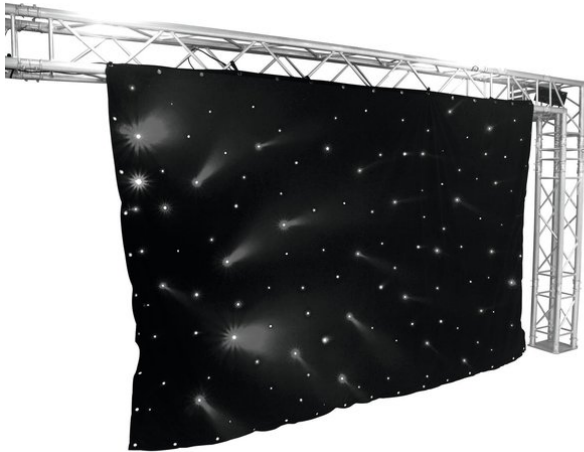

eurolite®

CRT-120 LED-Vorhang 6400K

LED-Vorhang mit 120 kaltweißen LEDs & passendem DMX-Controller (3 x 2 m)

Art.-Nr.: 80503410
GTIN: 4026397417340

Der Artikel ist nicht mehr erhältlich.

eurolite®

CRT-120 LED-Vorhang 6400K

LED-Vorhang mit 120 kaltweißen LEDs & passendem DMX-Controller (3 x 2 m)

Art.-Nr.: 80503410
GTIN: 4026397417340

Features:

- Schwarzer Vorhangstoff mit 120 weißen 5-mm-LEDs (6400 K)
- Einfache Installation über gesäumten Rand mit 20-mm-Ösen in 20 cm Abständen (passende Traverse als Zubehör erhältlich)
- Funktionsmodi: Full On, Auto, Sound-Aktiv, DMX512
- Musiksteuerung über eingebautes Mikrofon
- Verschiedene Programme und Strobe-Effekt einstellbar
- Strobe-Effekt mit variabler Geschwindigkeit (1-12 Blitze/Sek.)
- DMX512-Steuerung über jeden handelsüblichen DMX-Controller möglich (belegt 8 Kanäle)
- Mehrere Vorhänge können über DMX synchronisiert werden
- Wasserabweisend und schwer entflammbar
- Anschlussfertig mit Netzstecker und Controller
- Für Bühnen, Partys oder mobile DJs
- Ansteuerbar über Stand-alone; DMX
- Bereits vorprogrammiert bei LED PC-Control 512