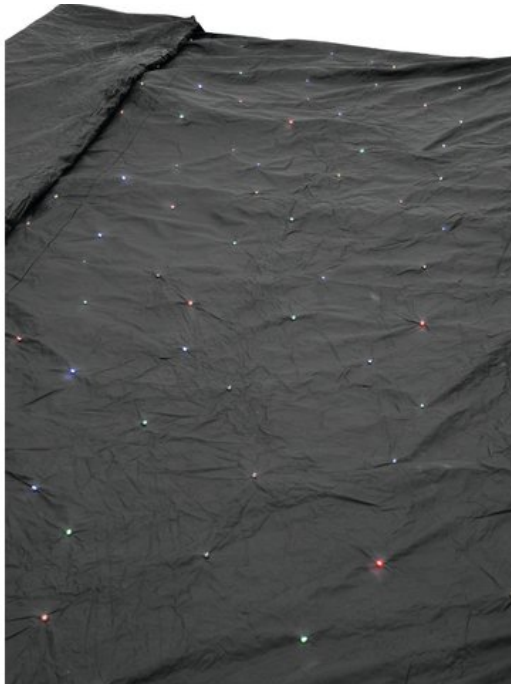

EUROLITE CRT-190 LED-Vorhang 6x4m

LED-Vorhang mit 190 RGBA-LEDs und passendem DMX-Controller (6 x 4 m)

Art.-Nr.: 80503425

GTIN: 4026397479232

Listenpreis: 950.81 €

inkl. 19% MwSt.

Features:

- Mehrere Vorhänge können über DMX synchronisiert werden
- 190 leistungsstarke LEDs 5 mm R/G/B/A
- Ansteuerbar über Stand-alone; DMX; Musiksteuerung über Mikrofon
- Einfache Montage
- 3 stelliges 7-Segment-LED Display
- B1 schwer entflammbar
- Für Anwendungsgebiete wie zum Beispiel: Partykeller; Mobile DJ's / Alleinunterhalter
- Wasserabweisend
- Dimmer elektronisch; Farbwahl manuell; Farbwechsel einstellbar; Farbüberblendung einstellbar
- Stroboskop-Effekt
- Die Gerätekühlung erfolgt über passive Konvektionskühlung

Lieferumfang

- 1 x Vorhang, 1 x Controller, 1 x Bedienungsanleitung, 1 x Netzkabel/Stromkabel, 1 x Tasche

Logistic

EAN / GTIN: 4026397479232

Gewicht: 10,70 kg

Länge: 0.62 m

Breite: 0.51 m

Höhe: 0.23 m

LED: 190 x 5 mm R/G/B/A

Blitzrate:	0 - 12 Hz
DMX-Kanäle:	7
DMX-Eingang:	1 x 3-pol XLR (M) Einbauversion
DMX-Ausgang:	1 x 3-pol XLR (W) Einbauversion
Kühlung:	Passive Konvektionskühlung
Ansteuerung:	Stand-alone; DMX; Musiksteuerung über Mikrofon
Aufbau:	Einfache Montage
Gehäusefarbe:	Schwarz
Displaytyp:	3 stelliges 7-Segment-LED Display
Material:	, wasserabweisend
Gewicht:	9,66 kg
Controller	
Maße:	Breite: 23 cm Tiefe: 14,5 cm Höhe: 6 cm
Gewicht:	1,2 kg
Vorhang	
Maße:	Breite: 6 m Höhe: 4 m
Gewicht:	6,6 kg
Rechtliche Spezifikationen	
Spezialprodukt:	Nicht zur Raumbelichtung in Haushalten vorgesehen
Verwendungszweck:	Beleuchtung für Show-Effekte