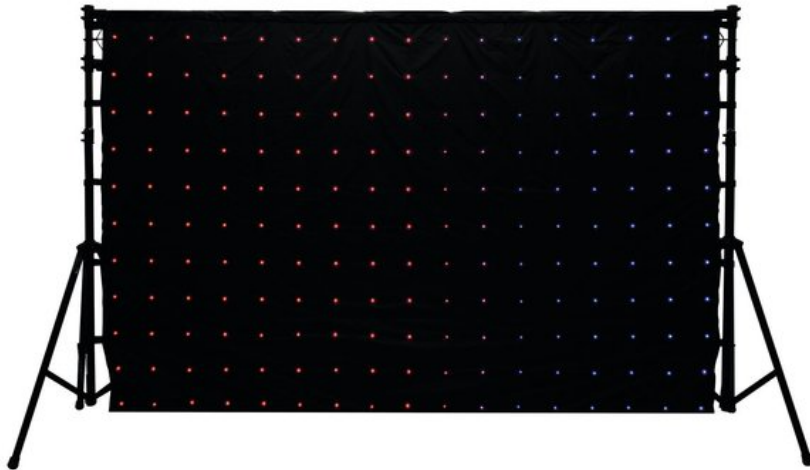

EUROLITE CRT-200PRO MK2 LED-Vorhang 3x2m

LED-Effektvorhang für Multimedia-Animationen

Art.-Nr.: 80503431

GTIN: 4026397523829

Der Artikel ist nicht mehr erhältlich.

Features:

- LED-Effektvorhang mit PC-Ansteuerung
- 187 superhelle TCL-LEDs (5 mm) für homogene RGB-Farbmischung
- Jede LED einzeln ansteuerbar für die Darstellung von Multimediainhalten, Texten, dynamischen Lichteffekten, Farbverläufen und Animationen
- Ideal als Bühnenbackdrop für Bands, Clubs und mobile DJs
- Wasserabweisender und schwer entflammbarer Vorhangstoff
- Mehrere LED-Vorhänge lassen sich problemlos kombinieren und synchron betreiben
- PC-, DMX- und Auto-Steuerung mit dem als Zubehör erhältlichen Netzwerk-Controller
- Mit der PC-Software LPlayer erstellen Sie ganz leicht eigene Inhalte für beeindruckende Animationen wie Video Loops, Bildschirmaufnahmen, Logos, Lauflichter und Sternenhimmel
- Ringsum Schlaufen zur einfachen Aufhängung
- Schneller und einfacher Aufbau
- Geringes Gewicht
- Lieferung erfolgt in praktischer Transporttasche
- Stromversorgung über mitgeliefertes Netzteil
- EUROLITE CRT-200PRO MK2 Controller (Nr. 80503432) muss separat bestellt werden

Logistic

EAN / GTIN: 4026397523829

Gewicht: 6,20 kg

Länge: 0.53 m

Breite: 0.40 m

Höhe: 0.20 m

Technische Daten:

Stromversorgung: 100-240 V AC, 50/60 Hz

Maße: Breite: 3 m

Höhe: 2 m

über mitgeliefertes Netzteil

Gesamtanschlusswert:	30 W
Auflösung:	17 x 11 Pixel
Pixelabstand:	180 mm
LED-Typ:	TCL, 5 mm
Maße (B x H):	3 x 2 m
Gewicht:	3,2 kg
Rechtliche Spezifikationen	
Spezialprodukt:	Nicht zur Raumbeleuchtung in Haushalten vorgesehen
Verwendungszweck:	Beleuchtung für Show-Effekte