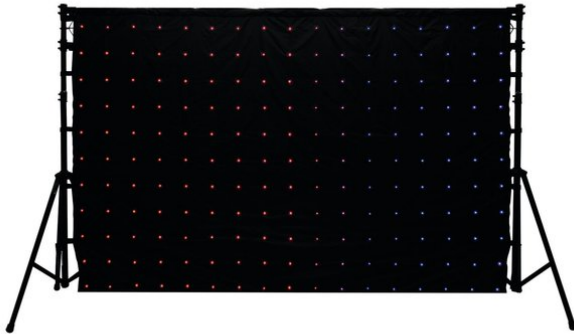

## CRT-200PRO MK2 LED-Vorhang 3x2m

LED-Effektvorhang für Multimedia-Animationen

Art.-Nr.: 80503431

GTIN: 4026397523829

**Der Artikel ist nicht mehr erhältlich.**

## CRT-200PRO MK2 LED-Vorhang 3x2m

LED-Effektvorhang für Multimedia-Animationen

Art.-Nr.: 80503431

GTIN: 4026397523829

### Features:

---

- LED-Effektvorhang mit PC-Ansteuerung
- 187 superhelle TCL-LEDs (5 mm) für homogene RGB-Farbmischung
- Jede LED einzeln ansteuerbar für die Darstellung von Multimediainhalten, Texten, dynamischen Lichteffekten, Farbverläufen und Animationen
- Ideal als Bühnenbackdrop für Bands, Clubs und mobile DJs
- Wasserabweisender und schwer entflammbarer Vorhangstoff
- Mehrere LED-Vorhänge lassen sich problemlos kombinieren und synchron betreiben
- PC-, DMX- und Auto-Steuerung mit dem als Zubehör erhältlichen Netzwerk-Controller
- Mit der PC-Software LPlayer erstellen Sie ganz leicht eigene Inhalte für beeindruckende Animationen wie Video Loops, Bildschirmaufnahmen, Logos, Lauflichter und Sternenhimmel
- Ringsum Schlaufen zur einfachen Aufhängung
- Schneller und einfacher Aufbau