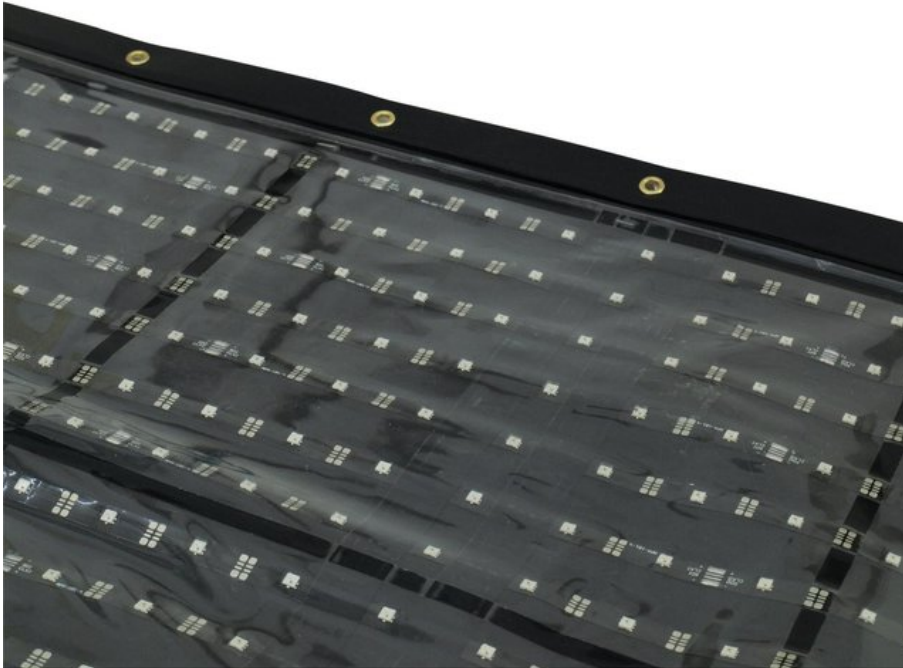

EUROLITE DF-40 LED-Display 92x92

Ultraflaches und flexibles LED-Display

Art.-Nr.: 80503600

GTIN: 4026397423730

Der Artikel ist nicht mehr erhältlich.

Features:

- Ultraflaches und flexibles LED-Display für helle und farbenfrohe Darstellung von Videos und Grafiken
- Lässt sich flexibel biegen, rollen und falten für Wellen-, Kreis-, Säulen- und Winkelformen
- 4 Millimeter dünn und 800 Gramm leicht für komfortablen Transport und einfache Installation
- 40 mm Pixelabstand (pixelfreie Darstellung ab 40 m Betrachtungsabstand)
- Geeignet für die Installation an Theken, Säulen und Rückwänden in Shops und Clubs, auf Messen und in vielen anderen Umgebungen
- Erweiterbar zu großen Videodisplays für großflächige Werbung
- Steuerung per Netzwerkprotokoll im Live-Modus über PC-Software oder im Standalone-Modus über Medienplayer (Zubehör)
- Steuerung auch per MADRIX, DMX und Artnet möglich
- Großer Einsatzbereich von -20° bis +50° C
- 484 leistungsstarke LEDs SMD 3in1 TCL RGB (homogene Farbmischung)
- Ansteuerbar über DMX

Logistic

EAN / GTIN: 4026397423730

Gewicht: 1,95 kg

Länge: 1.00 m

Breite: 0.12 m

Höhe: 0.12 m

Technische Daten:

Gesamtanschlusswert:	40,00 W
LED:	484 x SMD 3in1 TCL RGB (homogene Farbmischung)
Ansteuerung:	DMX
Maße:	Breite: 92,5 cm Tiefe: 4 cm

	Höhe: 92 cm
Gewicht:	600 g
Auflösung:	22 x 22 Pixel
Pixelabstand:	40 mm
Pixel-Konfiguration:	Tricolor-RGB-LEDs
Anzeigemodus:	synchron zum PC, oder asynchron per Medienplayer
Helligkeit:	R 250-1000 mcd, G 500-1650 mcd, B 80-500 mcd
Blickwinkel:	120°
Aktualisierungsrate:	400 Cycles/s
Farben:	16,7 Millionen (R 256, G 256, B 256)
Betriebstemperatur:	-20° bis 50°C
Maße (L x B x H):	925 x 920 x 4 mm
Rechtliche Spezifikationen	
Spezialprodukt:	Nicht zur Raumbelichtung in Haushalten vorgesehen
Verwendungszweck:	Beleuchtung für Show-Effekte