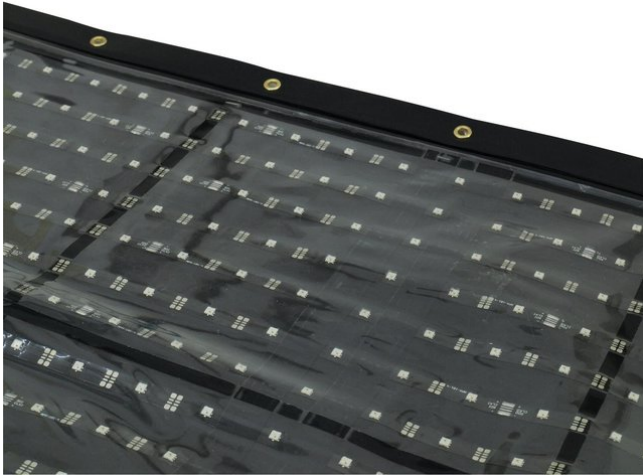

eurolite®

DF-40 LED-Display 92x92

Ultraflaches und flexibles LED-Display

Art.-Nr.: 80503600

GTIN: 4026397423730

Der Artikel ist nicht mehr erhältlich.

eurolite®

DF-40 LED-Display 92x92

Ultraflaches und flexibles LED-Display

Art.-Nr.: 80503600

GTIN: 4026397423730

Features:

- Ultraflaches und flexibles LED-Display für helle und farbenfrohe Darstellung von Videos und Grafiken
- Lässt sich flexibel biegen, rollen und falten für Wellen-, Kreis-, Säulen- und Winkelformen
- 4 Millimeter dünn und 800 Gramm leicht für komfortablen Transport und einfache Installation
- 40 mm Pixelabstand (pixelfreie Darstellung ab 40 m Betrachtungsabstand)
- Geeignet für die Installation an Theken, Säulen und Rückwänden in Shops und Clubs, auf Messen und in vielen anderen Umgebungen
- Erweiterbar zu großen Videodisplays für großflächige Werbung
- Steuerung per Netzwerkprotokoll im Live-Modus über PC-Software oder im Standalone-Modus über Medienplayer (Zubehör)
- Steuerung auch per MADRIX, DMX und Artnet möglich
- Großer Einsatzbereich von -20° bis +50° C
- 484 leistungsstarke LEDs SMD 3in1 TCL RGB (homogene Farbmischung)
- Ansteuerbar über DMX