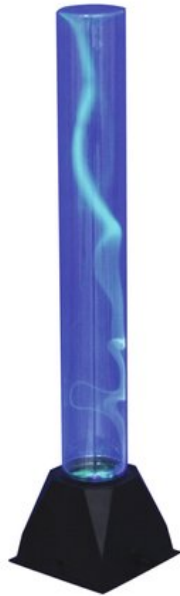

EUROLITE Plasma Röhre sound FLUX 40cm

Preisgünstiger Plasma-Effekt

Art.-Nr.: 80600112

GTIN: 4026397659580

Listenpreis: 89.13 €

inkl. 19% Mwst.

Features:

- Zuckende Blitze durchfahren den Plasma-Stab
- Ein eingebautes Mikrofon steuert den Ausschlag der Blitze
- Bei Berührung fahren die Blitze direkt an die Stelle, an der die Berührung stattfindet
- Die Gerätekühlung erfolgt über passive Konvektionskühlung
- Ansteuerbar über Stand-alone; Musiksteuerung über Mikrofon

Lieferumfang

- 1 x Gerät, 1 x Externes Netzteil, 1 x Bedienungsanleitung

Logistic

EAN / GTIN: 4026397659580

Gewicht: 0,86 kg

Länge: 0.15 m

Breite: 0.15 m

Höhe: 0.48 m

Technische Daten:

Stromversorgung:	12 V DC
Gesamtanschlusswert:	7 W
Schutzart:	IP20
Schutzklasse:	SK III
Stromanschluss:	Stromeinspeisung über Hohlstecker (M) Einbauversion Stromanschlusskabel mit Steckernetzteil (mitgeliefert)
Kühlung:	Passive Konvektionskühlung
Ansteuerung:	Stand-alone; Musiksteuerung über Mikrofon
Gehäusefarbe:	Transparent; schwarz
Maße:	Breite: 12,5 cm

Höhe: 40,5 cm
Durchmesser: Ø 6,5 cm

Gewicht:	640 g
Externes Netzteil	
Stromversorgung:	230 V AC, 50 Hz
Pinbelegung:	Innen + / außen -
Schutzart:	IP20
Schutzklasse:	SK II
Kabellänge:	Ca. 1,8 m
Steckertyp:	Hohlstecker (W)
Ausgang:	12 V DC; 1 A; 12 W
Farbe:	Schwarz
