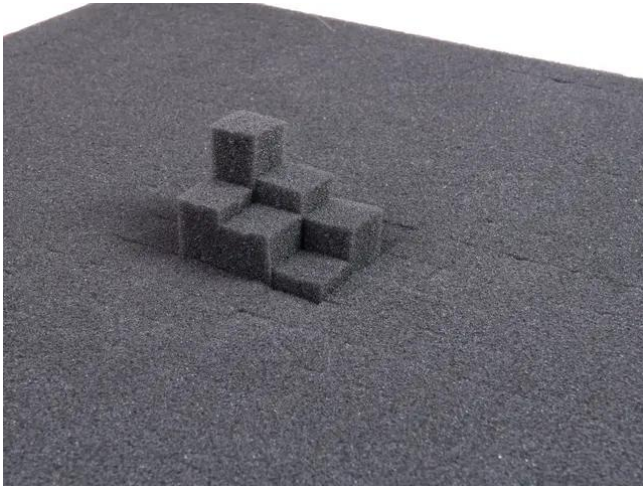

Schaumstoffeinsatz 561x351x100mm

Art.-Nr.: 80702661
GTIN: 4026397522907

Schaumstoffeinsatz 561x351x100mm

Art.-Nr.: 80702661
GTIN: 4026397522907

Features:
