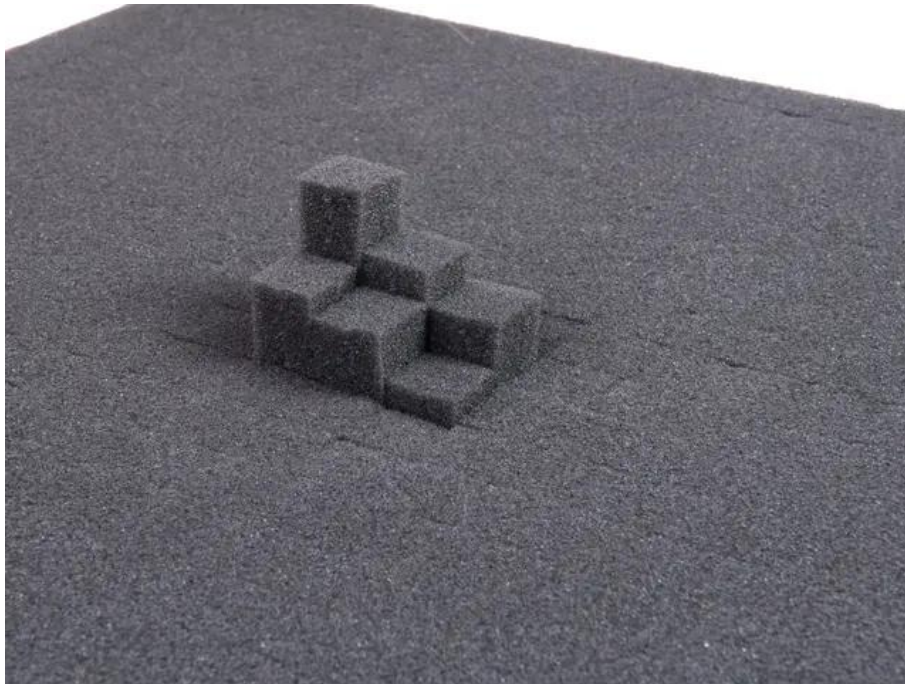

ROADINGER Schaumstoffeinsatz 561x351x100mm

Art.-Nr.: 80702661

GTIN: 4026397522907

Features:

Technische Daten:

Maße:	Breite: 56,1 cm Tiefe: 35,1 cm Höhe: 10 cm
Gewicht:	0,44 kg

Logistic

EAN / GTIN: 4026397522907
Gewicht: 0,50 kg
Länge: 0.56 m
Breite: 0.35 m
Höhe: 0.10 m