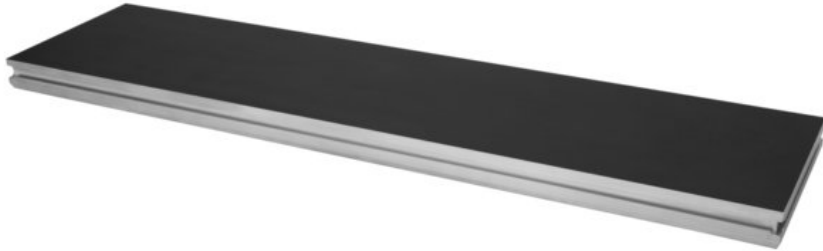

## ALUTRUSS Bühnenelement BE-1 2x0,5m 750kg/m<sup>2</sup>

Outdoor-Bühnenpodest

Art.-Nr.: 80702707

GTIN: 4026397657036

**Listenpreis: 498.61 €**

inkl. 19% MwSt.

### Features:

- Alurahmen 2 x 0,5 m
- Alu-Steckfüße müssen separat bestellt werden
- Flächentraglast pro m<sup>2</sup> 750 kg
- Für den Außenbereich geeignet
- TÜV Nord zertifiziert

### Logistic

EAN / GTIN: 4026397657036

Gewicht: 21,50 kg

Länge: 2.03 m

Breite: 0.54 m

Höhe: 0.10 m

Sperrgut

### Technische Daten:

Maximale Last bei gleichmäßiger Verteilung: 750 kg/m<sup>2</sup>

Aufnahme Füße max.: 60 x 60 mm

Material: Birkenmultiplexholz, 20 mm

Maße: Länge: 2 m

Breite: 50 cm

Gewicht: 20,10 kg