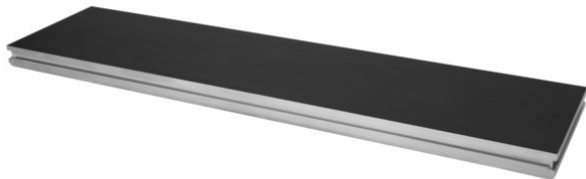

alutruss

Bühnenelement BE-1 2x0,5m

750kg/m²

Outdoor-Bühnenpodest

Art.-Nr.: 80702707

GTIN: 4026397657036

Listenpreis: 498.61 €
inkl. 19% Mwst.

alutruss

Bühnenelement BE-1 2x0,5m

750kg/m²

Outdoor-Bühnenpodest

Art.-Nr.: 80702707

GTIN: 4026397657036

Features:

- Alurahmen 2 x 0,5 m
- Alu-Steckfüße müssen separat bestellt werden
- Flächentraglast pro m² 750 kg
- Für den Außenbereich geeignet
- TÜV Nord zertifiziert