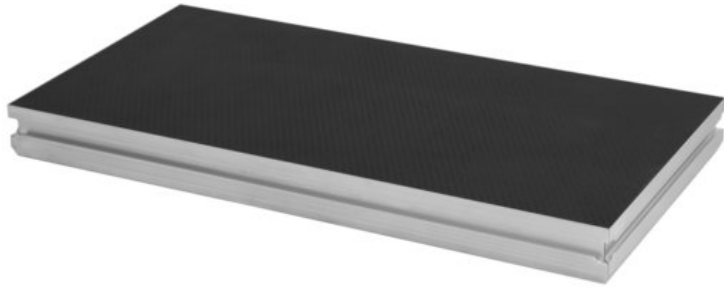

ALUTRUSS Bühnenelement BE-1 1x0,5m 750kg/m² Outdoor-Bühnenpodest

Art.-Nr.: 80702709
GTIN: 4026397657050

Listenpreis: 343.91 €
inkl. 19% MwSt.

Features:

- Alurahmen 1 x 0,5 m
- Alu-Steckfüße müssen separat bestellt werden
- Flächentraglast pro m² 750 kg
- Für den Außenbereich geeignet
- TÜV Nord zertifiziert

Logistic

EAN / GTIN: 4026397657050
Gewicht: 12,60 kg
Länge: 1.03 m
Breite: 0.51 m
Höhe: 0.10 m

Technische Daten:

Maximale Last bei gleichmäßiger Verteilung:	750 kg/m ²
Aufnahme Füße max.:	60 x 60 mm
Material:	Birkenmultiplexholz, 20 mm
Maße:	Länge: 1 m Breite: 50 cm
Gewicht:	11,95 kg