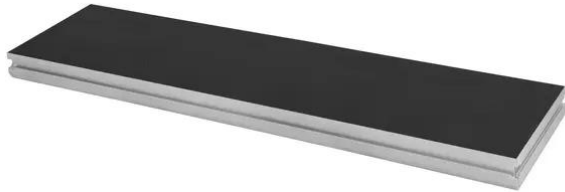

alutruss

Bühnenelement BE-1L 2x0,5m 500kg/m²

Outdoor-Bühnenpodest

Art.-Nr.: 80702715
GTIN: 4026397761368

Listenpreis: 415.31 €
inkl. 19% Mwst.

alutruss

Bühnenelement BE-1L 2x0,5m 500kg/m²

Outdoor-Bühnenpodest

Art.-Nr.: 80702715
GTIN: 4026397761368

Features:

- Alurahmen 2 x 0,5 m
- Alu-Steckfüße müssen separat bestellt werden
- Flächentraglast 500 kg/m²
- Für den Außenbereich geeignet
- Für Anwendungsgebiete wie zum Beispiel: Bühne; Verleiher
- TÜV Nord zertifiziert