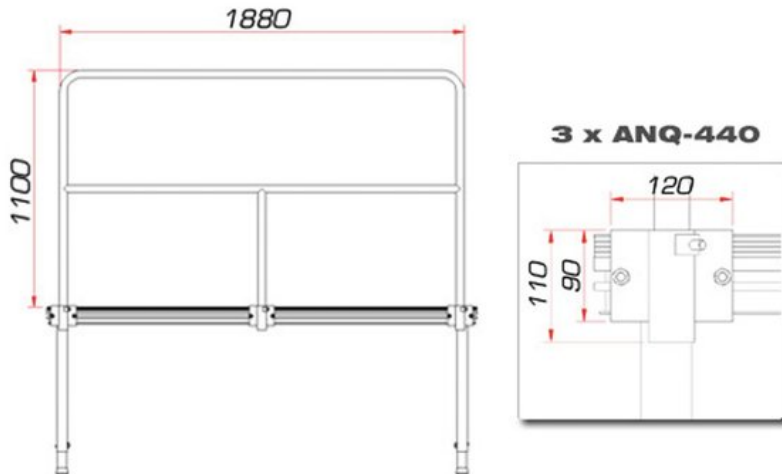

GUIL TMQ-02/440 Bühnengeländer 188cm

Bühnengeländer für TM-440 und TM-441 Bühnenpodest

Art.-Nr.: 80702845

GTIN: 4026397457124

> ALL CONNECTORS INCLUDED

Der Artikel ist nicht mehr erhältlich.

Features:

- Passendes Geländer für 2 Meter Podest
- Incl. Verbinder
- Entspricht DIN 15920-11 (nur in Verbindung mit GUIL TM-440/TM-441)
- Länge 188 cm
- Höhe 110 cm
- Gewicht 10 kg
- Weiterführende Informationen zu diesem Produkt finden Sie unter "Downloads" im Datenblatt

Logistic

EAN / GTIN: 4026397457124

Gewicht: 8,00 kg

Länge: 1.88 m

Breite: 0.04 m

Höhe: 1.19 m

Sperrgut

Technische Daten: