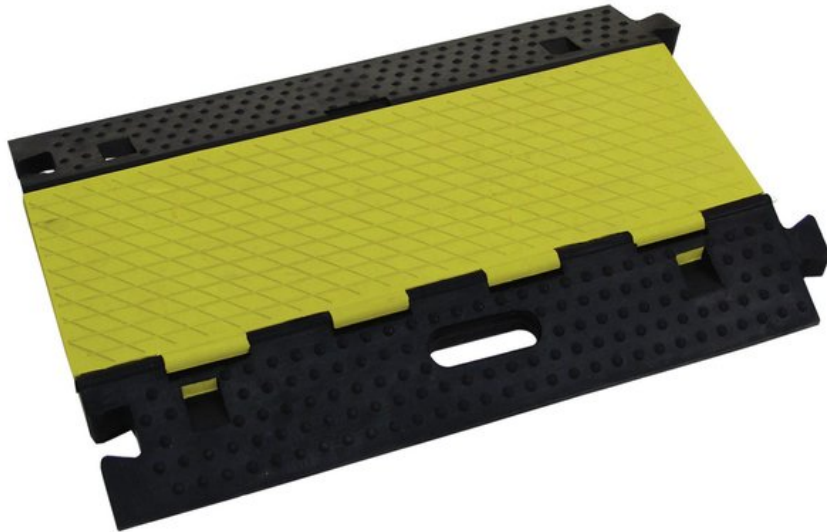

EUROLITE Kabelbrücke 4 Kanäle 800mm x 550mm

Robuste Kabelbrücke mit rutschfestem gelben Deckel, Maximallast 3000 kg

Art.-Nr.: 80702935

GTIN: 4026397215168

Der Artikel ist nicht mehr erhältlich.

Features:

- Zum Schutz Ihrer Leitungen auf Veranstaltungen
- Signalfarben (schwarz/orange) für deutliche Sichtbarkeit
- Reflektionsstreifen in beide Fahrrichtungen
- Kabelbrücken lassen sich ohne weiteres Zubehör miteinander verbinden
- Für 4 Kabelstränge (ca. 40 mm breit)
- Aus schwerem Gummimaterial für maximale Stabilität
- Weiterführende Informationen zu diesem Produkt finden Sie unter "Downloads" im Datenblatt

Logistic

EAN / GTIN: 4026397215168

Gewicht: 20,40 kg

Länge: 0.86 m

Breite: 0.59 m

Höhe: 0.08 m

Technische Daten:

Maximale Last:	3000 kg
Anzahl Kabelkanäle:	4
Farbe:	Schwarz/gelb
Maße:	Länge: 80 cm Breite: 55 cm Höhe: 6 cm
Gewicht:	19,05 kg