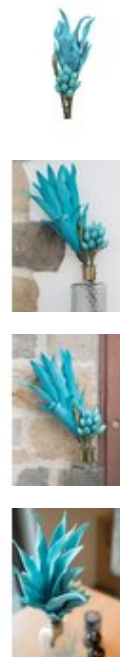

EUROPALMS Magic Yucca Zweig (EVA), künstlich, türkis, 105cm

Dekorativer Zweig mit dem Farbakzente gesetzt werden

Art.-Nr.: 82532002

GTIN: 4026397598353

Der Artikel ist nicht mehr erhältlich.

Features:

- Biegsam
- Für den Außenbereich geeignet
- Mit türkisfarbenen naturgetreuen Blättern
- ca. 1 türkisfarbenen formschönen Blüten
- Hochwertige Qualität

Logistic

EAN / GTIN: 4026397598353

Gewicht: 0,12 kg

Länge: 0.76 m

Breite: 0.13 m

Höhe: 0.13 m

Technische Daten:

Aufbau:	Biegsam
Aufstellung/Befestigung:	Ohne
Material:	EVA Softkunststoff
Farbe:	Türkis
Blüten:	Anzahl: ca. 1 Stück Farbe: türkis Material: EVA Softkunststoff
Knospen:	1 Stück
Stil der Deko:	Tropen
Maße:	Länge: 1,05 m
Gewicht:	110 g