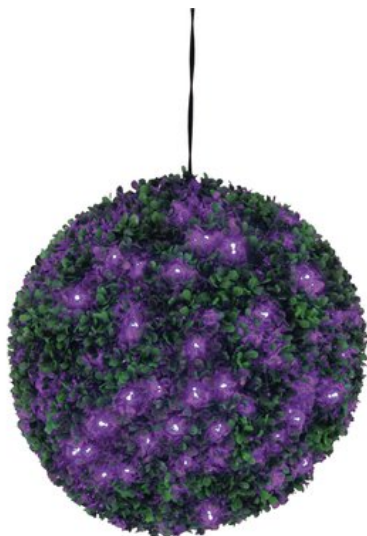

## EUROPALMS Buchsbaumkugel mit lila LEDs, künstlich, 40cm

Schöne, dekorative immergrüne PE-Buchsbaumkugel mit LEDs

Art.-Nr.: 82606958

GTIN: 4026397366495

**Der Artikel ist nicht mehr erhältlich.**

### Features:

- Exklusives Dekorationselement für Haus und Garten
- 200 langlebige LEDs (in mehreren Farben erhältlich)
- Anschlussfertig mit Netzleitung für den Außenbereich (IP44)
- 200 leistungsstarke LEDs purple/violett
- Ansteuerbar über plug and play
- Für den Außenbereich geeignet IP44

### Logistic

EAN / GTIN: 4026397366495

Gewicht: 2,30 kg

Länge: 0.41 m

Breite: 0.41 m

Höhe: 0.41 m

### Technische Daten:

Stromversorgung:	230 V AC, 50 Hz
Gesamtanschlusswert:	5,00 W
Schutzart:	IP44
Stromanschluss:	Festes Stromanschlusskabel mit Schutzkontaktstecker
LED:	200 x purple/violett
Ansteuerung:	Plug and play
Aufstellung/Befestigung:	Schlaufe (Seil)
Farbe:	Grün
Blattwerk:	Material: PE Polyethylen
Maße:	Höhe: 40 cm