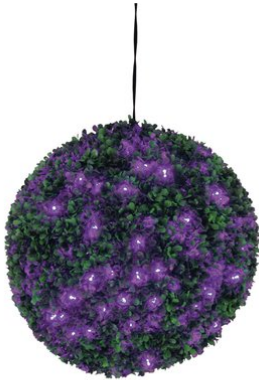

EUROPALMS

Buchsbaumkugel mit lila LEDs, künstlich, 40cm

Schöne, dekorative immergrüne PE-Buchsbaumkugel mit LEDs

Art.-Nr.: 82606958
GTIN: 4026397366495

Der Artikel ist nicht mehr erhältlich.

EUROPALMS

Buchsbaumkugel mit lila LEDs, künstlich, 40cm

Schöne, dekorative immergrüne PE-Buchsbaumkugel mit LEDs

Art.-Nr.: 82606958
GTIN: 4026397366495

Features:

- Exklusives Dekorationselement für Haus und Garten
- 200 langlebige LEDs (in mehreren Farben erhältlich)
- Anschlussfertig mit Netzleitung für den Außenbereich (IP44)
- 200 leistungsstarke LEDs purple/violett
- Ansteuerbar über plug and play
- Für den Außenbereich geeignet IP44