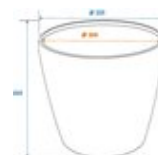

EUROPALMS Dekotopf LUNA-20, rund, espresso

Hochwertiger Übertopf in modernem Design

Art.-Nr.: 83011456

GTIN: 4026397435924

Der Artikel ist nicht mehr erhältlich.

Features:

- Für den Innen- und Außenbereich geeignet
- Glasfaserverstärkter Kunststoff für hohe Beständigkeit
- Höhe: 21cm
- Durchmesser: Außen: 22cm
- Durchmesser: Innen: 20,5 cm
- Innenhöhe: 20 cm
- Gewicht: 0,8kg
- Für den Außenbereich geeignet
- Weiterführende Informationen zu diesem Produkt finden Sie unter "Downloads" im Datenblatt

Logistic

EAN / GTIN: 4026397435924

Gewicht: 1,00 kg

Länge: 0,23 m

Breite: 0,24 m

Höhe: 0,23 m

Technische Daten:

Material: Kunststoff

Maße: Höhe: 20 cm