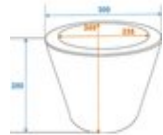

EUROPALMS Übertopf, naturzink, 25cm rund

Klassische Übertopfserie, für nahezu jedes Projekt einsetzbar

Art.-Nr.: 83051525

GTIN: 4026397252477

Der Artikel ist nicht mehr erhältlich.

Features:

- Designobjekt
- Für Kunst- und Echtpflanzen
- Aus verzinktem Stahlblech
- Runde Form
- Farbe: naturzink
- Höhe: 25 cm
- Weiterführende Informationen zu diesem Produkt finden Sie unter "Downloads" im Datenblatt

Logistic

EAN / GTIN: 4026397252477

Gewicht: 0,66 kg

Länge: 0,30 m

Breite: 0,30 m

Höhe: 0,25 m

Technische Daten:

Maße: Höhe: 25 cm
