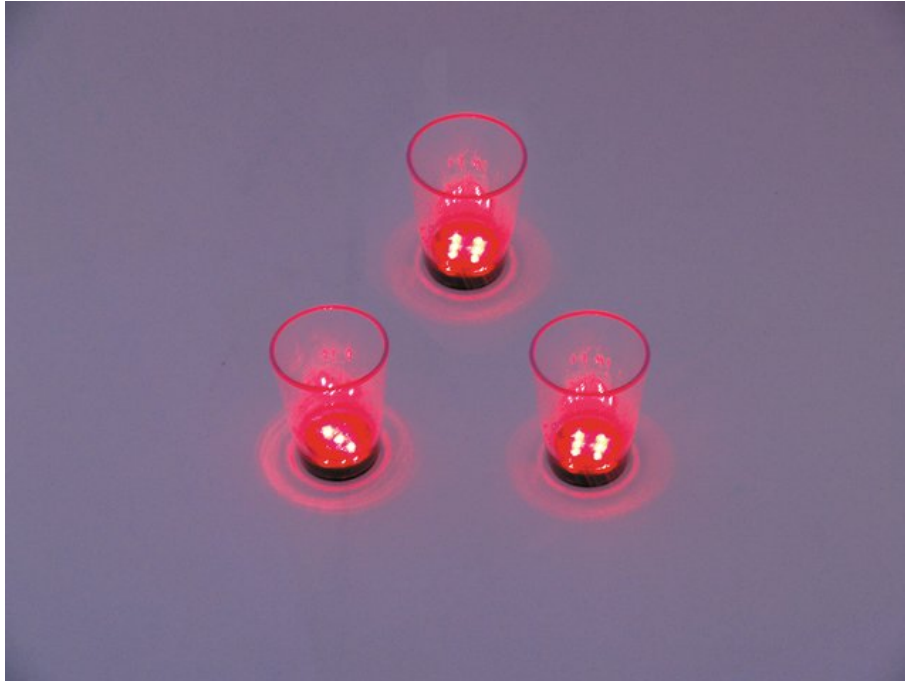

EUROPALMS LED-Glas 2cl mit Würfelspiel, rot, 3x

LED-Gläser für Ihre nächste Party

Art.-Nr.: 83309050

GTIN: 4026397302530

Listenpreis: 8.22 €

inkl. 19% MwSt.

Features:

- Würfeln wird durch Klopfen des Glases auf den Tisch in Gang gesetzt
- Beim Waschen kann der elektrische Block einfach herausgenommen und nach dem Waschen später wieder eingesetzt werden
- 9 leistungsstarke LEDs 3 mm rot (R)

Logistic

EAN / GTIN: 4026397302530

Gewicht: 0,09 kg

Länge: 0.11 m

Breite: 0.05 m

Höhe: 0.05 m

Technische Daten:

Schutzart:	IP20
Stromanschluss:	Batterie/Akku
Batterie:	2 x Knopfzelle 1,5 V LR41 Alkali Mangan eingebaut
Lampenart:	LED-Lampe
LED:	9 x 3 mm rot (R)
Gehäusefarbe:	Transparent
Fassungsvermögen:	2 cl
Maße:	Höhe: 6,2 cm Durchmesser: Ø 4,8 cm
Gewicht:	70 g