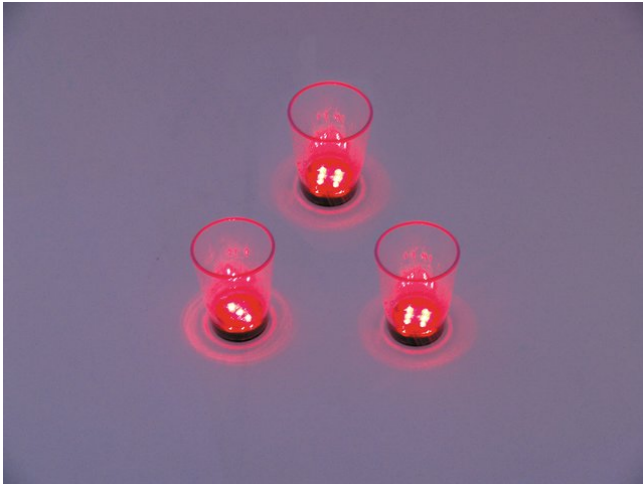

EUROPALMS

LED-Glas 2cl mit Würfelspiel, rot, 3x

LED-Gläser für Ihre nächste Party

Art.-Nr.: 83309050

GTIN: 4026397302530

Listenpreis: 8.22 €
inkl. 19% MwSt.

EUROPALMS

LED-Glas 2cl mit Würfelspiel, rot, 3x

LED-Gläser für Ihre nächste Party

Art.-Nr.: 83309050

GTIN: 4026397302530

Features:

- Würfeln wird durch Klopfen des Glases auf den Tisch in Gang gesetzt
- Beim Waschen kann der elektrische Block einfach herausgenommen und nach dem Waschen später wieder eingesetzt werden
- 9 leistungsstarke LEDs 3 mm rot (R)