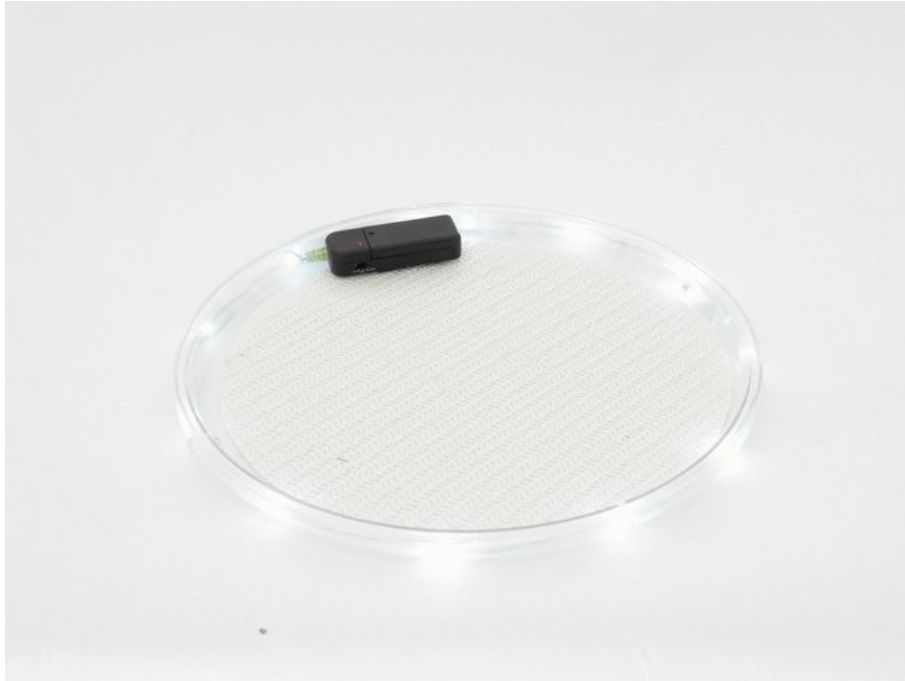

## EUROPALMS LED-Serviertablett weiße LEDs

Dekoratives Tablett mit LEDs

Art.-Nr.: 8330909C

GTIN: 4026397302691

**Der Artikel ist nicht mehr erhältlich.**

### Features:

- Farbe: der LEDs weiß

### Technische Daten:

Durchmesser: 35,5 cm

Höhe: 2,5 cm

### Logistic

EAN / GTIN: 4026397302691

Gewicht: 0,63 kg

Länge: 0,36 m

Breite: 0,36 m

Höhe: 0,03 m