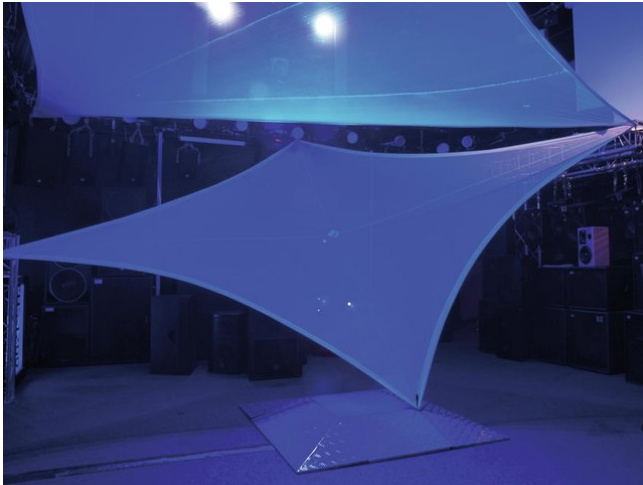

Dekonetz, Drachen, 1200x600cm

Vielfältige Einsatzmöglichkeiten, bringt Atmosphäre in Ihr Dekoprojekt

Art.-Nr.: 83312205
GTIN: 4026397332940

Der Artikel ist nicht mehr erhältlich.

Dekonetz, Drachen, 1200x600cm

Vielfältige Einsatzmöglichkeiten, bringt Atmosphäre in Ihr Dekoprojekt

Art.-Nr.: 83312205
GTIN: 4026397332940

Features:

- Spannnetze als ideale Lösung um Atmosphäre auf Ihrem Messestand zu schaffen
- Extrem elastisches und reißfestes Gewebe
- Perfekt als Projektionsfläche für Scannerprojektionen o.ä.
- Wasserdurchlässig (wichtig bei Sprinkleranlagen)
- Aus 80% Polyester und 20% Baumwolle
- Vielfältige Einsatzmöglichkeiten (als Bühnen-, Decken-, Wand- oder Portal-Netze und Raum-Abtrennungen)
- Einfach mit Ringösen zu befestigen
- Größe: 1200 x 600 cm
- Für den Außenbereich geeignet