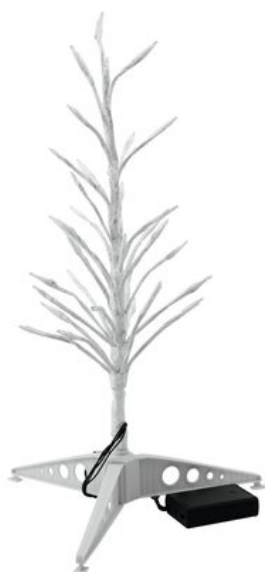

## EUROPALMS Design-Baum mit LED ww 40cm für Batterie

Weißer, leuchtender Baum

Art.-Nr.: 83330330

GTIN: 4026397457155

**Listenpreis: 23.68 €**

inkl. 19% Mwst.

### Features:

- Hochwertig verarbeitetes Dekorationselement
- Stamm und filigrane flexible Zweige in Weiß
- An jeder Zweigspitze ist eine LED angebracht
- Akku-/Batteriebetrieb möglich
- 35 leistungsstarke LEDs kaltweiß (CW)
- Ansteuerbar über Ein-/Aus-Schalter am Gerät
- Weiß blinkend
- Der Artikel wird zerlegt ausgeliefert
- In verschiedenen Größen erhältlich

Farbe:	Weiß
Maße:	Höhe: 40 cm
Gewicht:	250 g
Rechtliche Spezifikationen	
Spezialprodukt:	Nicht zur Raumbeleuchtung in Haushalten vorgesehen
Verwendungszweck:	Beleuchtung für Show-Effekte