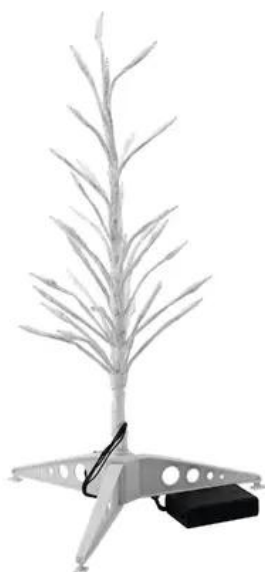

EUROPALMS Design-Baum mit LED ww 40cm für Batterie

Weißer, leuchtender Baum

Art.-Nr.: 83330330

GTIN: 4026397457155

Features:

- Hochwertig verarbeitetes Dekorationselement
- Stamm und filigrane flexible Zweige in Weiß
- An jeder Zweigspitze ist eine LED angebracht
- Akku-/Batteriebetrieb möglich
- 35 LEDs 3 mm kaltweiß (CW)
- Ansteuerbar über Ein-/Aus-Schalter am Gerät
- Weiß blinkend
- Der Artikel wird zerlegt ausgeliefert
- In verschiedenen Größen erhältlich

Logistic

EAN / GTIN: 4026397457155

Gewicht: 0,30 kg

Länge: 0.47 m

Breite: 0.07 m

Höhe: 0.07 m

Technische Daten:

Stromversorgung:	4,5V DC
Gesamtanschlusswert:	0,44 W
Schutzart:	IP20
Stromanschluss:	Batterie/Akku
Batterie:	3 x Mignon (AA) (nicht im Lieferumfang)
Lampenart:	LED-Lampe
LED-Typ:	35 x 3 mm kaltweiß (CW)
Ansteuerung:	Ein-/Aus-Schalter am Gerät
Effekt:	Weiß blinkend

Aufstellung/Befestigung:	Ständer
Gehäusefarbe:	Weiß
Material:	Kunststoff
Maße:	Höhe: 40 cm
Gewicht:	0,25 kg
Material:	Kunststoff hart
Farbe:	Weiß
Spezialprodukt:	Nicht zur Raumbeleuchtung in Haushalten vorgesehen
Verwendungszweck:	Beleuchtung für Show-Effekte

Lieferumfang:

- 1 x Lichteffect
- 3 x Fuß
- 1 x Bedienungsanleitung