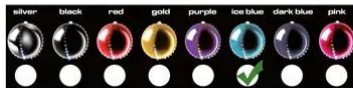

LED Snowball 15cm, eisblau

Hochwertige Kunststoffkugel mit vier vertikal umlaufenden LED-Reihen

Art.-Nr.: 83501241
GTIN: 4026397414967

LED Snowball 15cm, eisblau

Hochwertige Kunststoffkugel mit vier vertikal umlaufenden LED-Reihen

Art.-Nr.: 83501241
GTIN: 4026397414967

Features:

- Jede LED-Reihe ist mit 19 leuchtstarken, kaltweißen LEDs bestückt
- LEDs leuchten als Laufflicht und die jeweils gegenüberliegenden beiden Reihen laufen im Wechsel von oben nach unten
- Absoluter Blickfang
- 76 LEDs kaltweiß (CW)
- Ansteuerbar über plug and play
- Weiß blinkend
- In verschiedenen Farben erhältlich
- Made in Europe