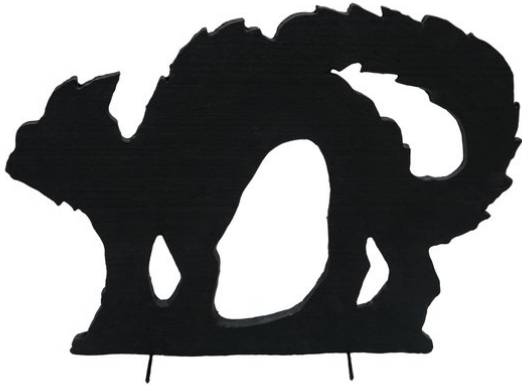

EUROPALMS

Silhouette Katze, 63cm

Art.-Nr.: 83505003
GTIN: 4026397601510

Listenpreis: 15.35 €
inkl. 19% Mwst.

EUROPALMS

Silhouette Katze, 63cm

Art.-Nr.: 83505003
GTIN: 4026397601510

Features: