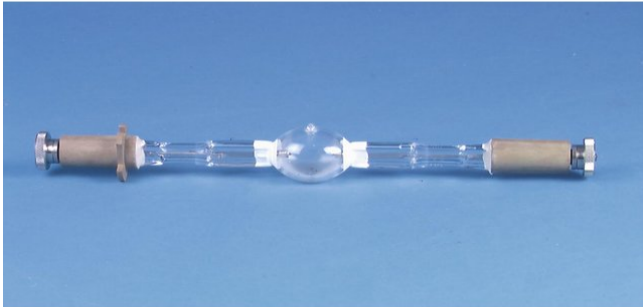

## MHN-SA MHD/1800 230V/1800W

Lampe für Griven Kolorado

Art.-Nr.: 89306015

GTIN: 8711500200754

**Der Artikel ist nicht mehr erhältlich.**

## MHN-SA MHD/1800 230V/1800W

Lampe für Griven Kolorado

Art.-Nr.: 89306015

GTIN: 8711500200754

### Features:

---

- Extrem hohe Lichtausbeute
- Beste Farbwiedergabe
- Drei- bis vierfach höhere Lichtausbeute gegenüber Glühlicht
- Licht wird über einen Lichtbogen zwischen zwei Elektroden erzeugt
- Tageslichtähnliches Spektrum (zwischen 4500 und 6500 K)
- Konstantes Farbtemperatur und Farbwiedergabeverhalten über die komplette Lebensdauer
- Halogenmetall dampflampen haben ein aus vielen Linien bestehendes Spektrum, im Gegensatz zu Temperaturstrahlern wie z. B. Halogen-Glühlampen
- Sehr hoher Farbwiedergabeindex (CRI)
- Weiterführende Informationen zu diesem Produkt finden Sie unter "Downloads" im Datenblatt