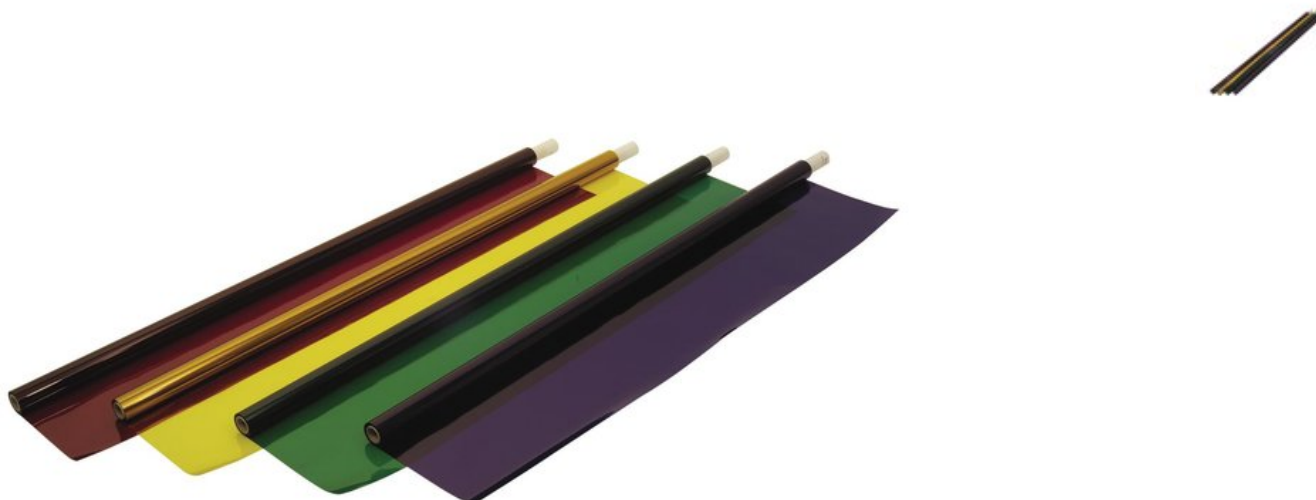

## Farbfolienrolle 193 rosy amber 122x762cm

Hochwertige Farbfolien

Art.-Nr.: 94011930

GTIN: 4026397018455

---

### Beschreibung:

Die Qualität macht den Unterschied!

EUROLITE Farbfolien sind extrem hitzebeständig und daher auch für die Verwendung bei Halogenscheinwerfern mit hoher Leistung geeignet. Die Auswahl wird bewußt sehr groß gehalten, um nach Möglichkeit jeden Geschmack zu treffen. In der Auswahl befinden sich nicht nur Farbeffektfilter, sondern auch Diffusions- und Korrekturfilter (bitte anfragen!).

Die Folien haben eine Standardgröße von 1,2 x 7 m, in Bögen 50 x 60 cm. Alle Farben der Lagerware können Sie aber auch fertig geschnitten für PAR 36, PAR 56 und PAR 64 Scheinwerfer sowie für Neonröhren erhalten.

### Technische Daten:

Farbe: Amber/bernsteingelb

---

---