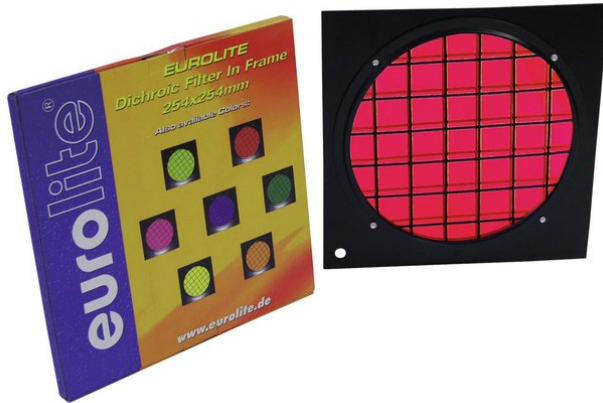

## Dichro-Filter rot, Rahmen schwarz PAR-64

Dichroitischer Filter

Art.-Nr.: 94303800

GTIN: 4026397180428

**Der Artikel ist nicht mehr erhältlich.**

## Dichro-Filter rot, Rahmen schwarz PAR-64

Dichroitischer Filter

Art.-Nr.: 94303800

GTIN: 4026397180428

### Features:

---

- Die professionelle Lösung!
- Farbfilter mit höchster Gleichmäßigkeit
- Kein Ausbleichen, kein Durchbrennen mehr
- Zum Einfärben eines weißen Lichtkegels
- Einsetzbar in Farbfilterrahmen
- Große Auswahl an Farben
- Maße 254 x 254 mm
- Für PAR 64 Profispots