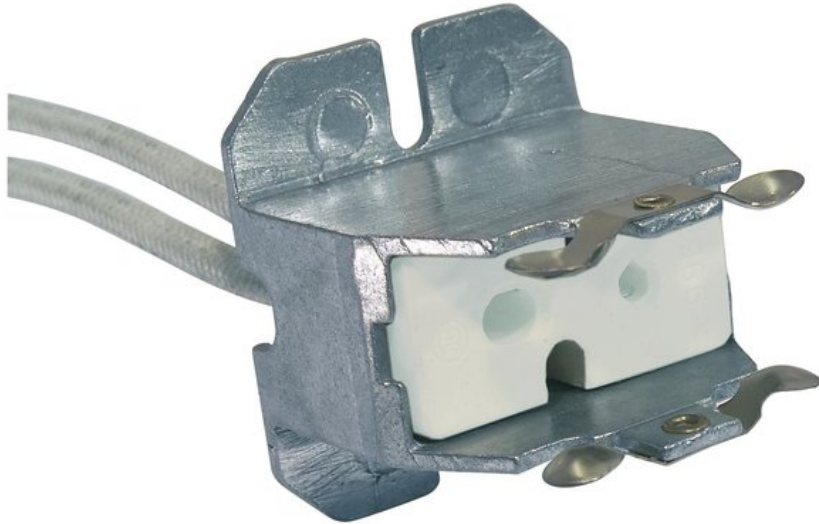

OMNILUX Sockel GY-16

Für Gebrauch mit einem Leuchtmittel bis max. 250 V 2000 W

Art.-Nr.: 9450040C

GTIN: 4026397473124

Der Artikel ist nicht mehr erhältlich.

Features:

- ca. 30 cm Anschlusskabel, hitzeisoliert

Technische Daten:

Maße:	Breite: 60 cm Tiefe: 25 cm Höhe: 45 cm
Gewicht:	120 g
Maße (L x B x H):	600 x 250 x 450 mm

Logistic

EAN / GTIN: 4026397473124
Gewicht: 0,12 kg
Länge: 0.15 m
Breite: 0.05 m
Höhe: 0.05 m