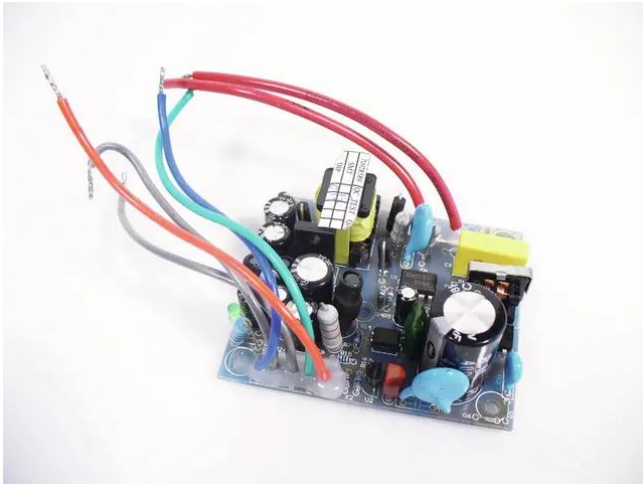

Platine (Netzteil) DXO-24/26 (DSKGPOWB)

Art.-Nr.: E0050810
GTIN: 4026397332896

Platine (Netzteil) DXO-24/26 (DSKGPOWB)

Art.-Nr.: E0050810
GTIN: 4026397332896

Features:
