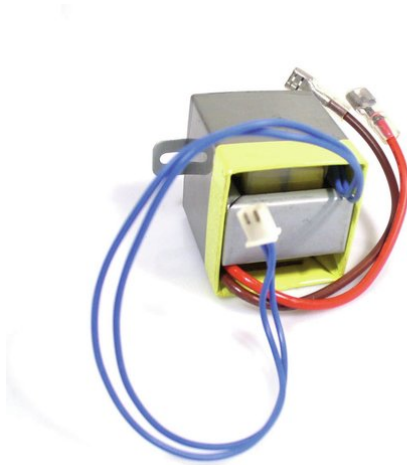

**Trafo Sec.: 19V Pri.: 230V
(TFKS02EBD1) PM-408**

Art.-Nr.: E0054052
GTIN: 4026397398175

Listenpreis: 11 €
inkl. 19% Mwst.

**Trafo Sec.: 19V Pri.: 230V
(TFKS02EBD1) PM-408**

Art.-Nr.: E0054052
GTIN: 4026397398175