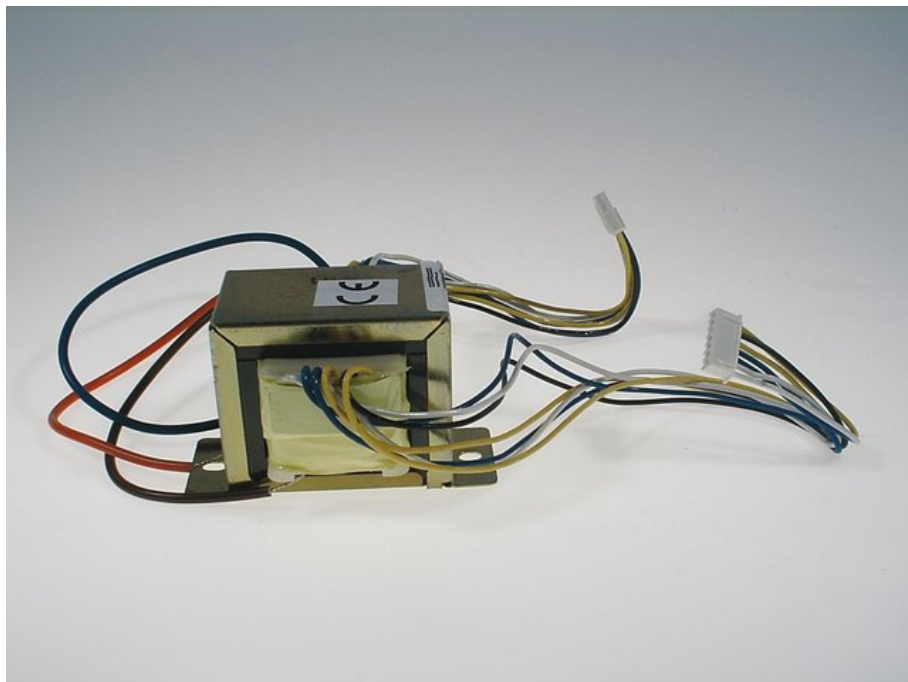

Trafo Sec.: 4x5V/2x10V-0-10V Pri.:0-115V-230V (048-20680-B02) CDP-360

Art.-Nr.: E0190559

GTIN: 4026397180237

Listenpreis: 13.71 €

inkl. 19% MwSt.

Features:

Technische Daten:

Logistic

EAN / GTIN: 4026397180237

Gewicht: 0,81 kg

Länge: 0.09 m

Breite: 0.07 m

Höhe: 0.05 m