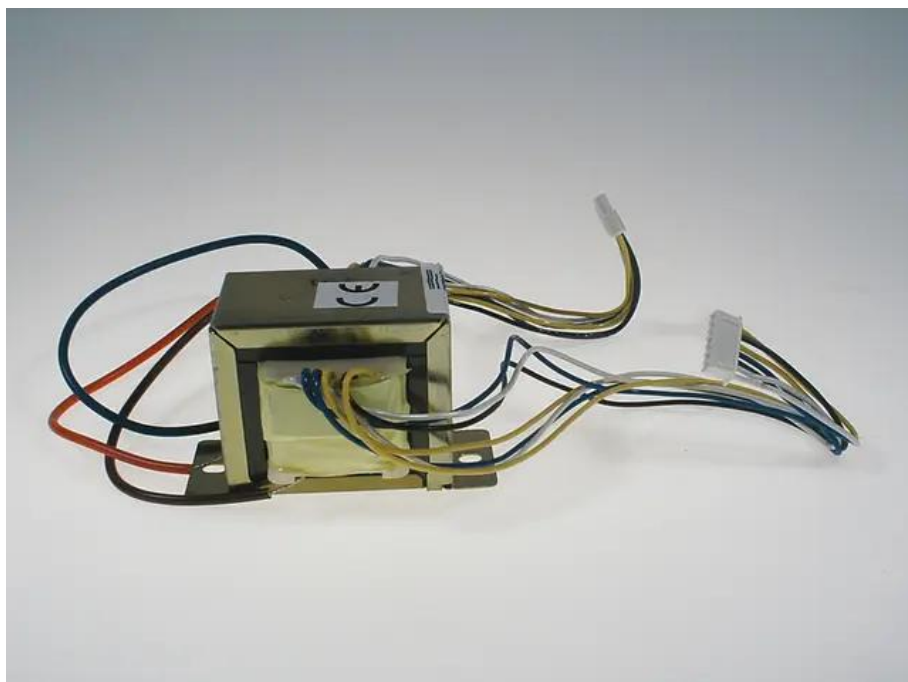

Trafo Sec.: 4x5V/2x10V-0-10V Pri.:0-115V-230V (048-20680-B02) CDP-360

Art.-Nr.: E0190559

GTIN: 4026397180237

Features:

Logistic

Technische Daten:

EAN / GTIN: 4026397180237

Gewicht: 0,81 kg

Länge: 0.09 m

Breite: 0.07 m

Höhe: 0.05 m

Lieferumfang: