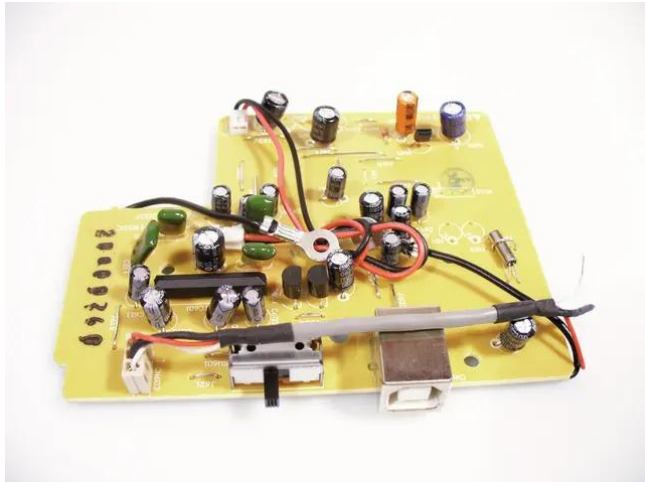

Platine (USB/OUT) für DD-2520/2550

Art.-Nr.: E0196022
GTIN: 4026397366402

Platine (USB/OUT) für DD-2520/2550

Art.-Nr.: E0196022
GTIN: 4026397366402

Features:
