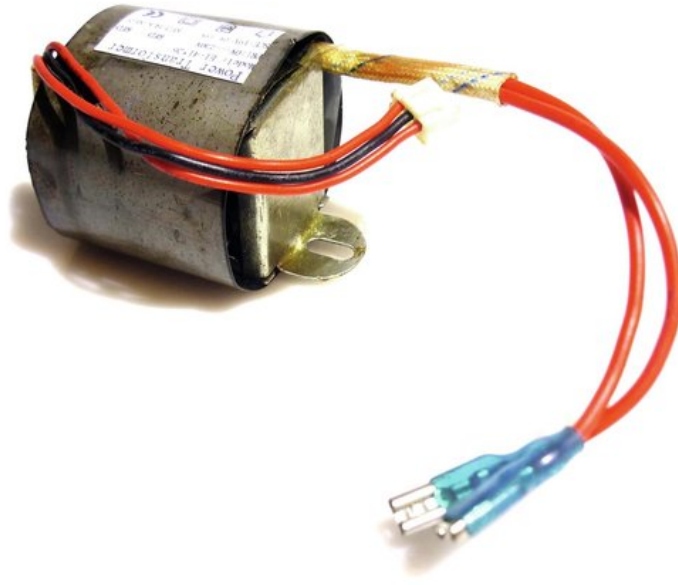

---

**Trafo Sec.: 19-0-19V Pri.: 230V (EI-41\*26) GEQ-215**

**Art.-Nr.: E0200846**

GTIN: 4026397483789

---

**Listenpreis: 20.08 €**

inkl. 19% MwSt.

---

**Features:**

---

**Technische Daten:**

---

**Logistic**

EAN / GTIN: 4026397483789

Gewicht: 0,30 kg

Länge: 0.08 m

Breite: 0.06 m

Höhe: 0.04 m