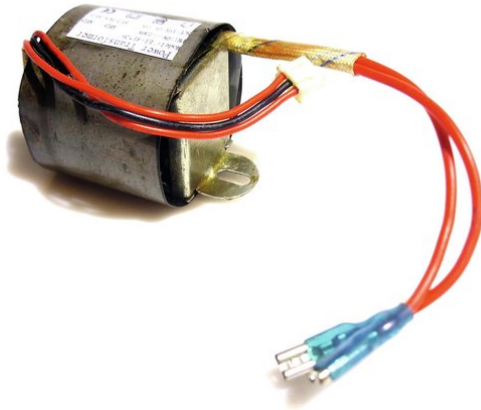

---

**Trafo Sec.: 19-0-19V Pri.: 230V  
(EI-41\*26) GEQ-215**

**Art.-Nr.: E0200846**  
GTIN: 4026397483789

**Listenpreis: 20.08 €**  
inkl. 19% Mwst.

---

**Trafo Sec.: 19-0-19V Pri.: 230V  
(EI-41\*26) GEQ-215**