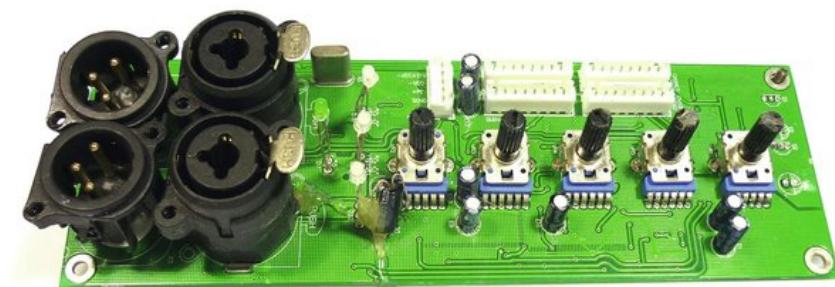

## Platine (Eingang) AS-900 MKII

Art.-Nr.: E1125018

GTIN: 4026397418019

---

**Listenpreis: 72.64 €**

inkl. 19% MwSt.

---