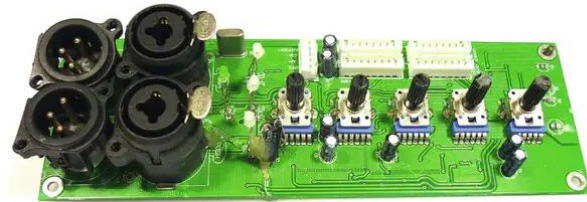

Platine (Eingang) AS-900 MKII

Art.-Nr.: E1125018
GTIN: 4026397418019

Platine (Eingang) AS-900 MKII

Art.-Nr.: E1125018
GTIN: 4026397418019

Features:
