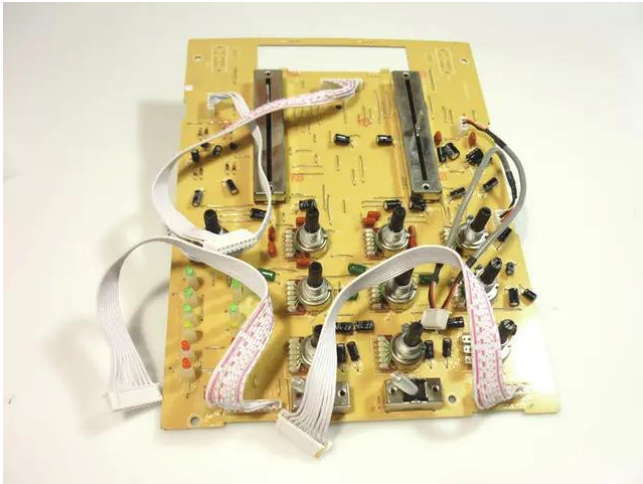

## Platine (Equalizer) für PM-222

Art.-Nr.: E1125029  
GTIN: 4026397422313

---

## Platine (Equalizer) für PM-222

Art.-Nr.: E1125029  
GTIN: 4026397422313